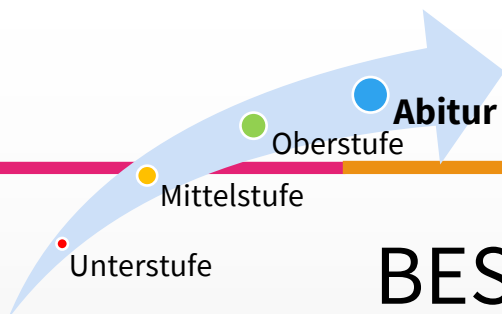

BESONDERHEITEN DES KONZEPTS

- **OFFENER ANFANG**
- **PERSÖNLICHE LERNZEIT**
- **KLASSENLEITER-STUNDEN/LIONS-QUEST**
- **GEMEINSAMES MITTAGESSEN**
- **SCHLUSSPUNKT**
- **VERBINDLICHE ZEITEN:**
  - OFFENER ANFANG: 7.15 – 8.00 UHR
  1. PAUSE: 9.00 – 9.25 UHR
  2. PAUSE: 10.55 – 11.15 UHR
  - MITTAGSPAUSE: 12.25 – 12.50 UHR ESSEN
    12.50 – 13.30 UHR BEWEGTE PAUSE
  - SCHULSCHLUSS: 16.00 UHR (MONTAG – DONNERSTAG)
    14.00 UHR (FREITAG)

Wir bilden die Zukunft. Seit 1540.