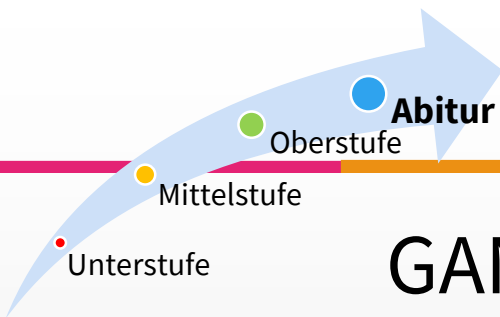

Ganztagsklasse 5/6

-

ein einmaliges Konzept am
Gymnasium Philippinum

GANZTAGSKLASSE – WARUM?

- mehr Zeit und eine veränderte Lernkultur
- Erledigung der „Hausaufgaben“ und individuelle Förderung in den Lernzeiten
- Pausen- und Lernzeiten wechseln sich in sinnvollen Intervallen
- bewegte Pausen und Sport im Nachmittagsangebot tragen dem Bewegungsdrang Rechnung
- im MLZ kann gelesen und entspannt werden