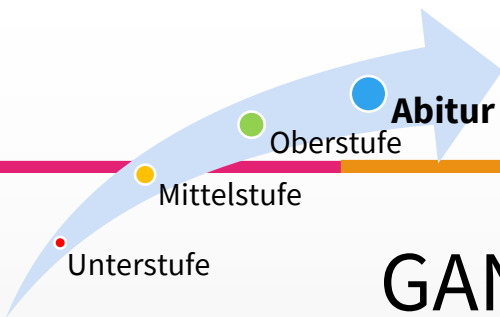

Ganztagsklasse 5/6

-

ein einmaliges Konzept am
Gymnasium Philippinum

GANZTAGSKLASSE – WARUM?

- mehr Zeit und eine veränderte Lernkultur
- Erledigung der „Hausaufgaben“ und individuelle Förderung in den Lernzeiten
- Pausen- und Lernzeiten wechseln sich in sinnvollen Intervallen
- bewegte Pausen und Sport im Nachmittagsangebot tragen dem Bewegungsdrang Rechnung
- im MLZ kann gelesen und entspannt werden

Wir bilden die Zukunft. Seit 1540.

GANZTAGSKLASSE – WARUM?

- Warmes Mittagessen in der Mensa
- garantierte Betreuungszeit bis 16.00 Uhr (Mo. – Do.)
- Schule wird zum Lern- und Lebensort
- ein gutes und verlässliches Ganztagsangebot bedeutet Chancengerechtigkeit
- ganztägige Bildungsangebote entlasten Familien

Wir bilden die Zukunft. Seit 1540.

BESONDERHEITEN DES KONZEPTS

- OFFENER ANFANG
- PERSÖNLICHE LERNZEIT
- KLASSENLEITER-STUNDEN/LIONS-QUEST
- GEMEINSAMES MITTAGESSEN
- SCHLUSSPUNKT (FIN) AM ENDE JEDES TAGES
- VERBINDLICHE ZEITEN:
 - OFFENER ANFANG: 7.15 – 8.00 UHR
 - 1. PAUSE: 9.00 – 9.25 UHR
 - 2. PAUSE: 10.55 – 11.10 UHR
 - MITTAGSPAUSE: 12.30 – 12.50 UHR ESSEN
12.50 – 13.25 UHR BEWEGTE PAUSE
 - SCHULSCHLUSS: 16.00 UHR (MONTAG – DONNERSTAG)
14.00 UHR (FREITAG)