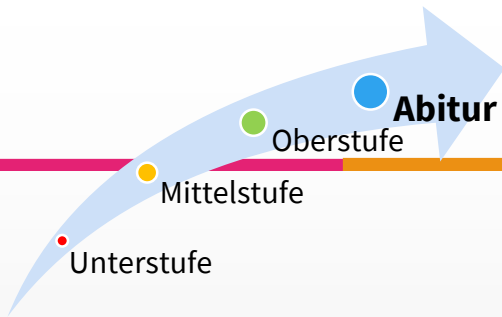

Abitur

Oberstufe

Mittelstufe

Unterstufe

BEISPIEL-STUNDENPLAN

	Zeit	Montag	Dienstag	Mittwoch	Donnerstag	Freitag
0	7.15- 8.00	Offener Anfang	Offener Anfang	Offener Anfang	Offener Anfang	Offener Anfang
1	8.00 – 9.00	Deutsch	Mathematik	Klassenleiter- unterricht	Englisch	Biologie
2						
	09.00 – 09.25	1. Pause				
3	9.25 – 10.55	Religion/Ethik	Englisch	Kunst	Musik	Mathematik
4						
	10.55 – 11.10	2. Pause				
5	11.10 - 11.55	Erdkunde	Deutsch	Sport	Biologie	Englisch
6	11.55 – 12.25	Lernzeit	Lernzeit	Lernzeit	Lernzeit	Chor
7	12.30 – 13.25	Mittagspause	Mittagspause	Mittagspause	Mittagspause	Mittagspause
8	13.25 – 14.55	Sport	Pädagogische Mittagsbetreuung	Pädagogische Mittagsbetreuung	Deutsch	Lernzeit
9						Fin
10	15.00 – 15.45	Mathematik	Erdkunde	Lernzeit	Englisch	
11	15.45 – 16.00	Fin	Fin	Fin	Fin	

Wir bilden die Zukunft. Seit 1540.

NOCH FRAGEN?

SCHREIBEN SIE UNS EINE E-MAIL

info-5@s-gpw.de

Wir bilden die Zukunft. Seit 1540.